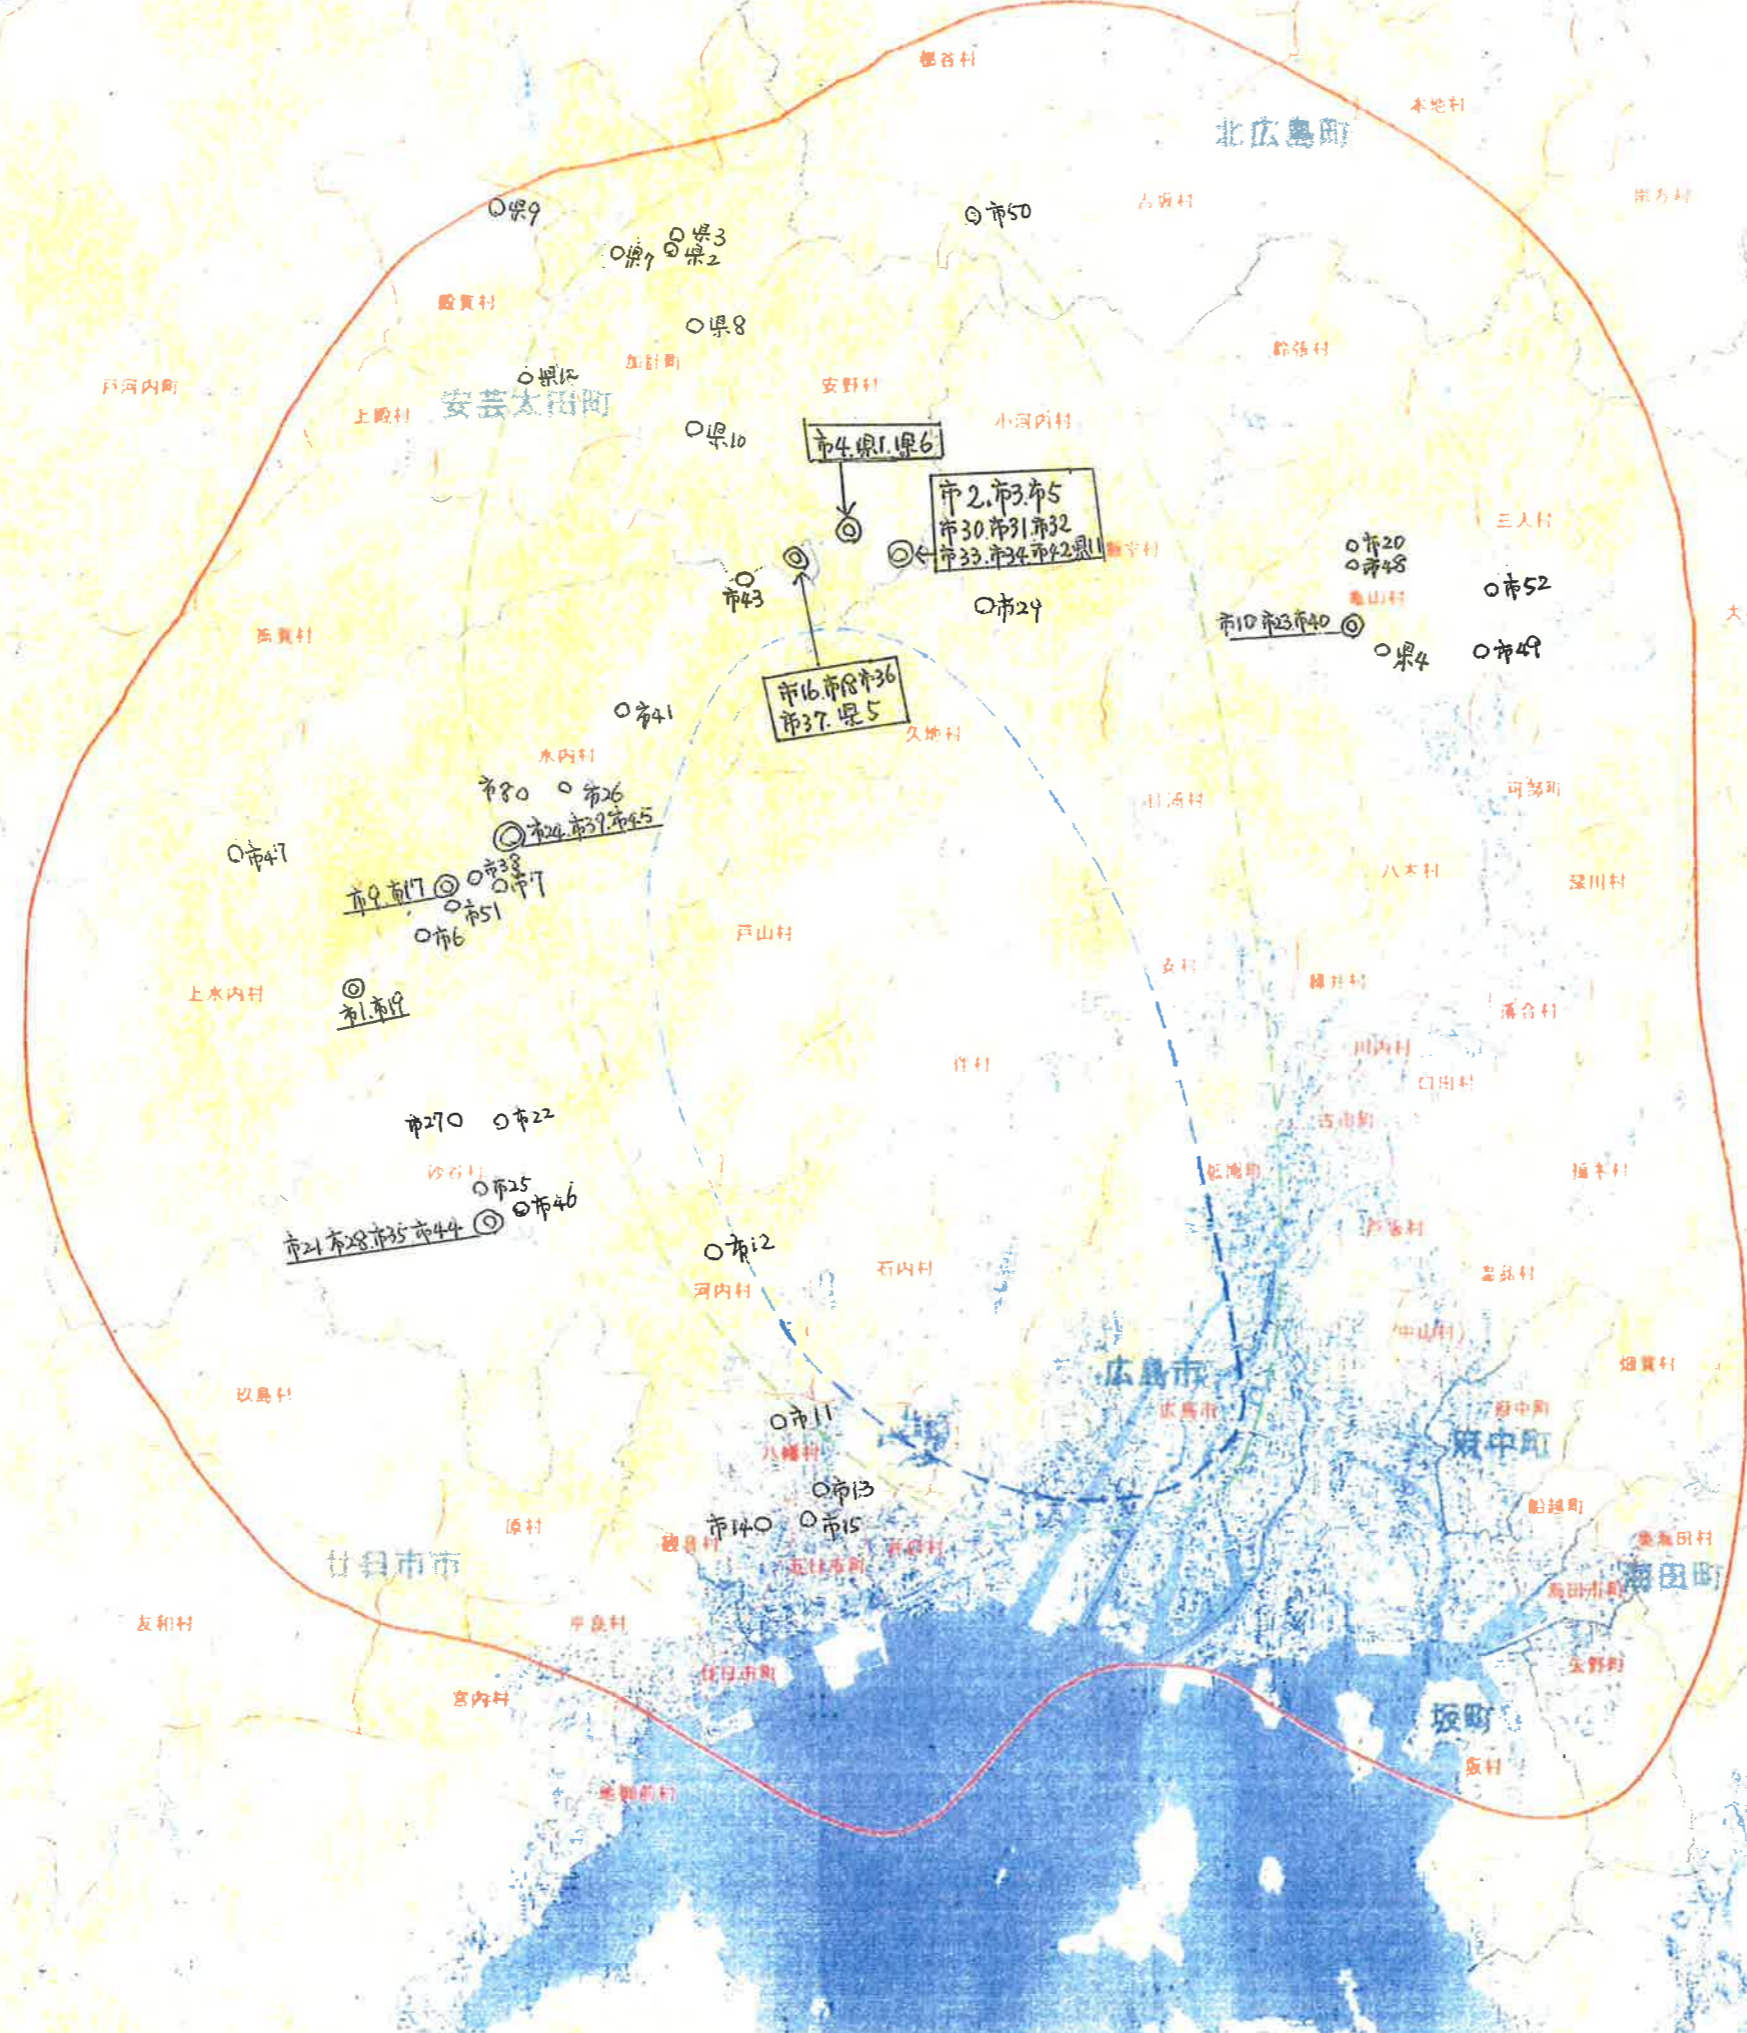

# 「黒い雨」降雨地域図

原音が原爆投下時  
 いた地点一覽地図  
 現在して

◎は復讐の原音がいふ場所

- (説明)
- ① 県境
  - ② 赤線は原爆投下時  
 降った黒い雨地域
  - ③ 黄線は黒い雨地域
  - ④ 青線は黒い雨地域